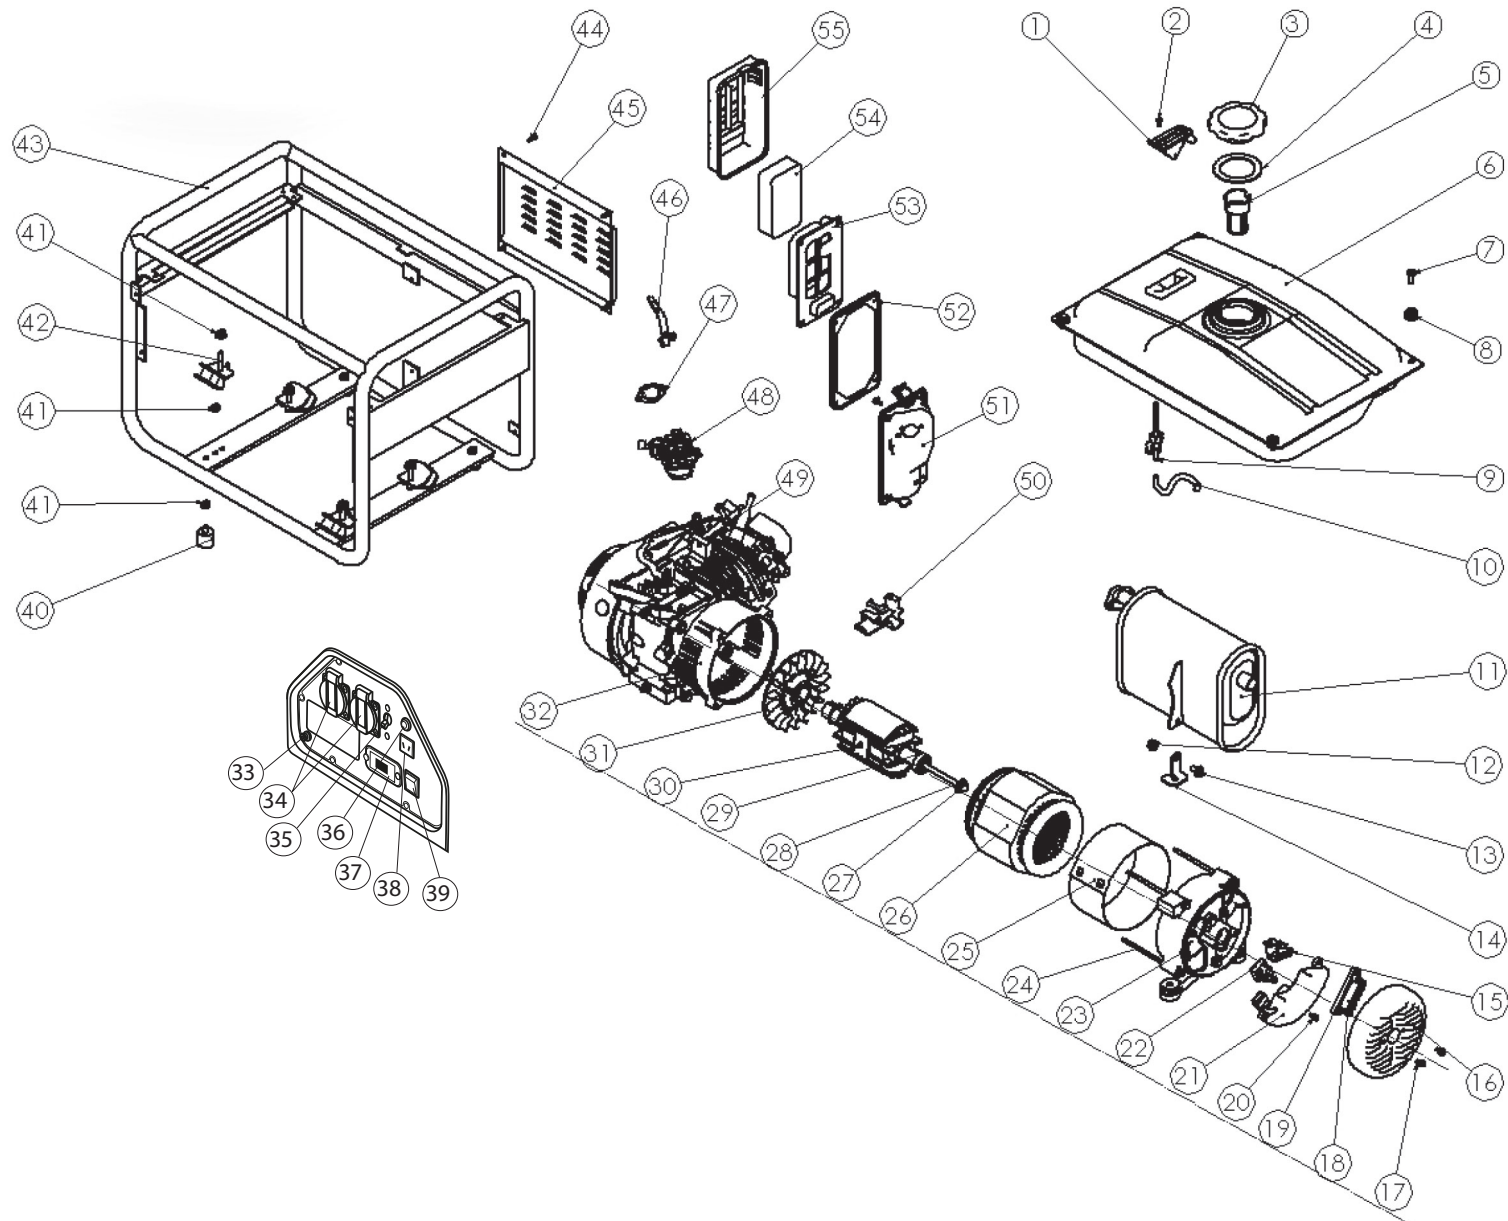

8896140

HERON

	description	popis	qty/ks	order No. / obj. číslo dílu	set order No. / obj. číslo sady
1	Fuel meter assy	měřič paliva	1		
2	Screw M5x6	šroub M5x6	2		
3	Fuel tank cap	uzávěr palivové nádrže	1		
4	Fuel tank cap seal	těsnění uzávěru	1		
5	Fuel filler	palivový filtr	1		
6	Fuel tank	palivová nádrž	1		
7	Bolt M6x16	šroub M6x16	4		
8	Tank rubber	antivibrační vložka z gumy	4		
9	Fuel cock	palivový kohoutek	1		
10	Fuel tank	palivová hadička	1		
11	muffler	výfuk	1		
12	nut M6	matice M6	1		
13	Bolt	šroub	1		
14	Muffler stay	konzola výfuku	1		
15	Brush assy	uhlíkový kartáč	1		
16	Generator end cover	kryt konce generátoru	1		
17	bolt M5x10	šroub M5x10	2		
18	bolt M5x16	šroub M5x16	2		
19	terminal	terminál	1		
20	bolt M5x15	šroub M5x15	2		
21	AVR	AVR	1		
22	Diode assy	diodový usměrňovač	1		
23	End cover	zadní čelo alternátoru	1		
24	Flange bolt M6x130	přírubový šroub M6x130	4		
25	Stator cover	kryt statoru	1		
26	Stator assy	sestava statoru	1		
27	Flange bolt M8x210	přírubový šroub M8x210	1		
28	washer	podložka	1		
29	bearing	ložisko	1		
30	Rotor comp	rotor	1		
31	Cooling fan	větrák	1		
32	Crankcase cover	kryt klikové skříně	1		
33	ground	uzemnění	1		
34	2 AC plugs	2 zásuvky pro střídavý proud	1		
35	circuit breaker AC	jistič AC	1		
36	circuit breaker DC	jistič DC	1		
37	Voltmeter	inteligentní voltmetr	1		
38	DC plug	zásuvka DC	1		
39	switch	spínač	1		
40	Frame rubber	gumová nožička	4		
41	Nut M8	matice M8	12		
42	Bottom rubber	spodní guma / silent blok?	4		
43	frame	rám	1		