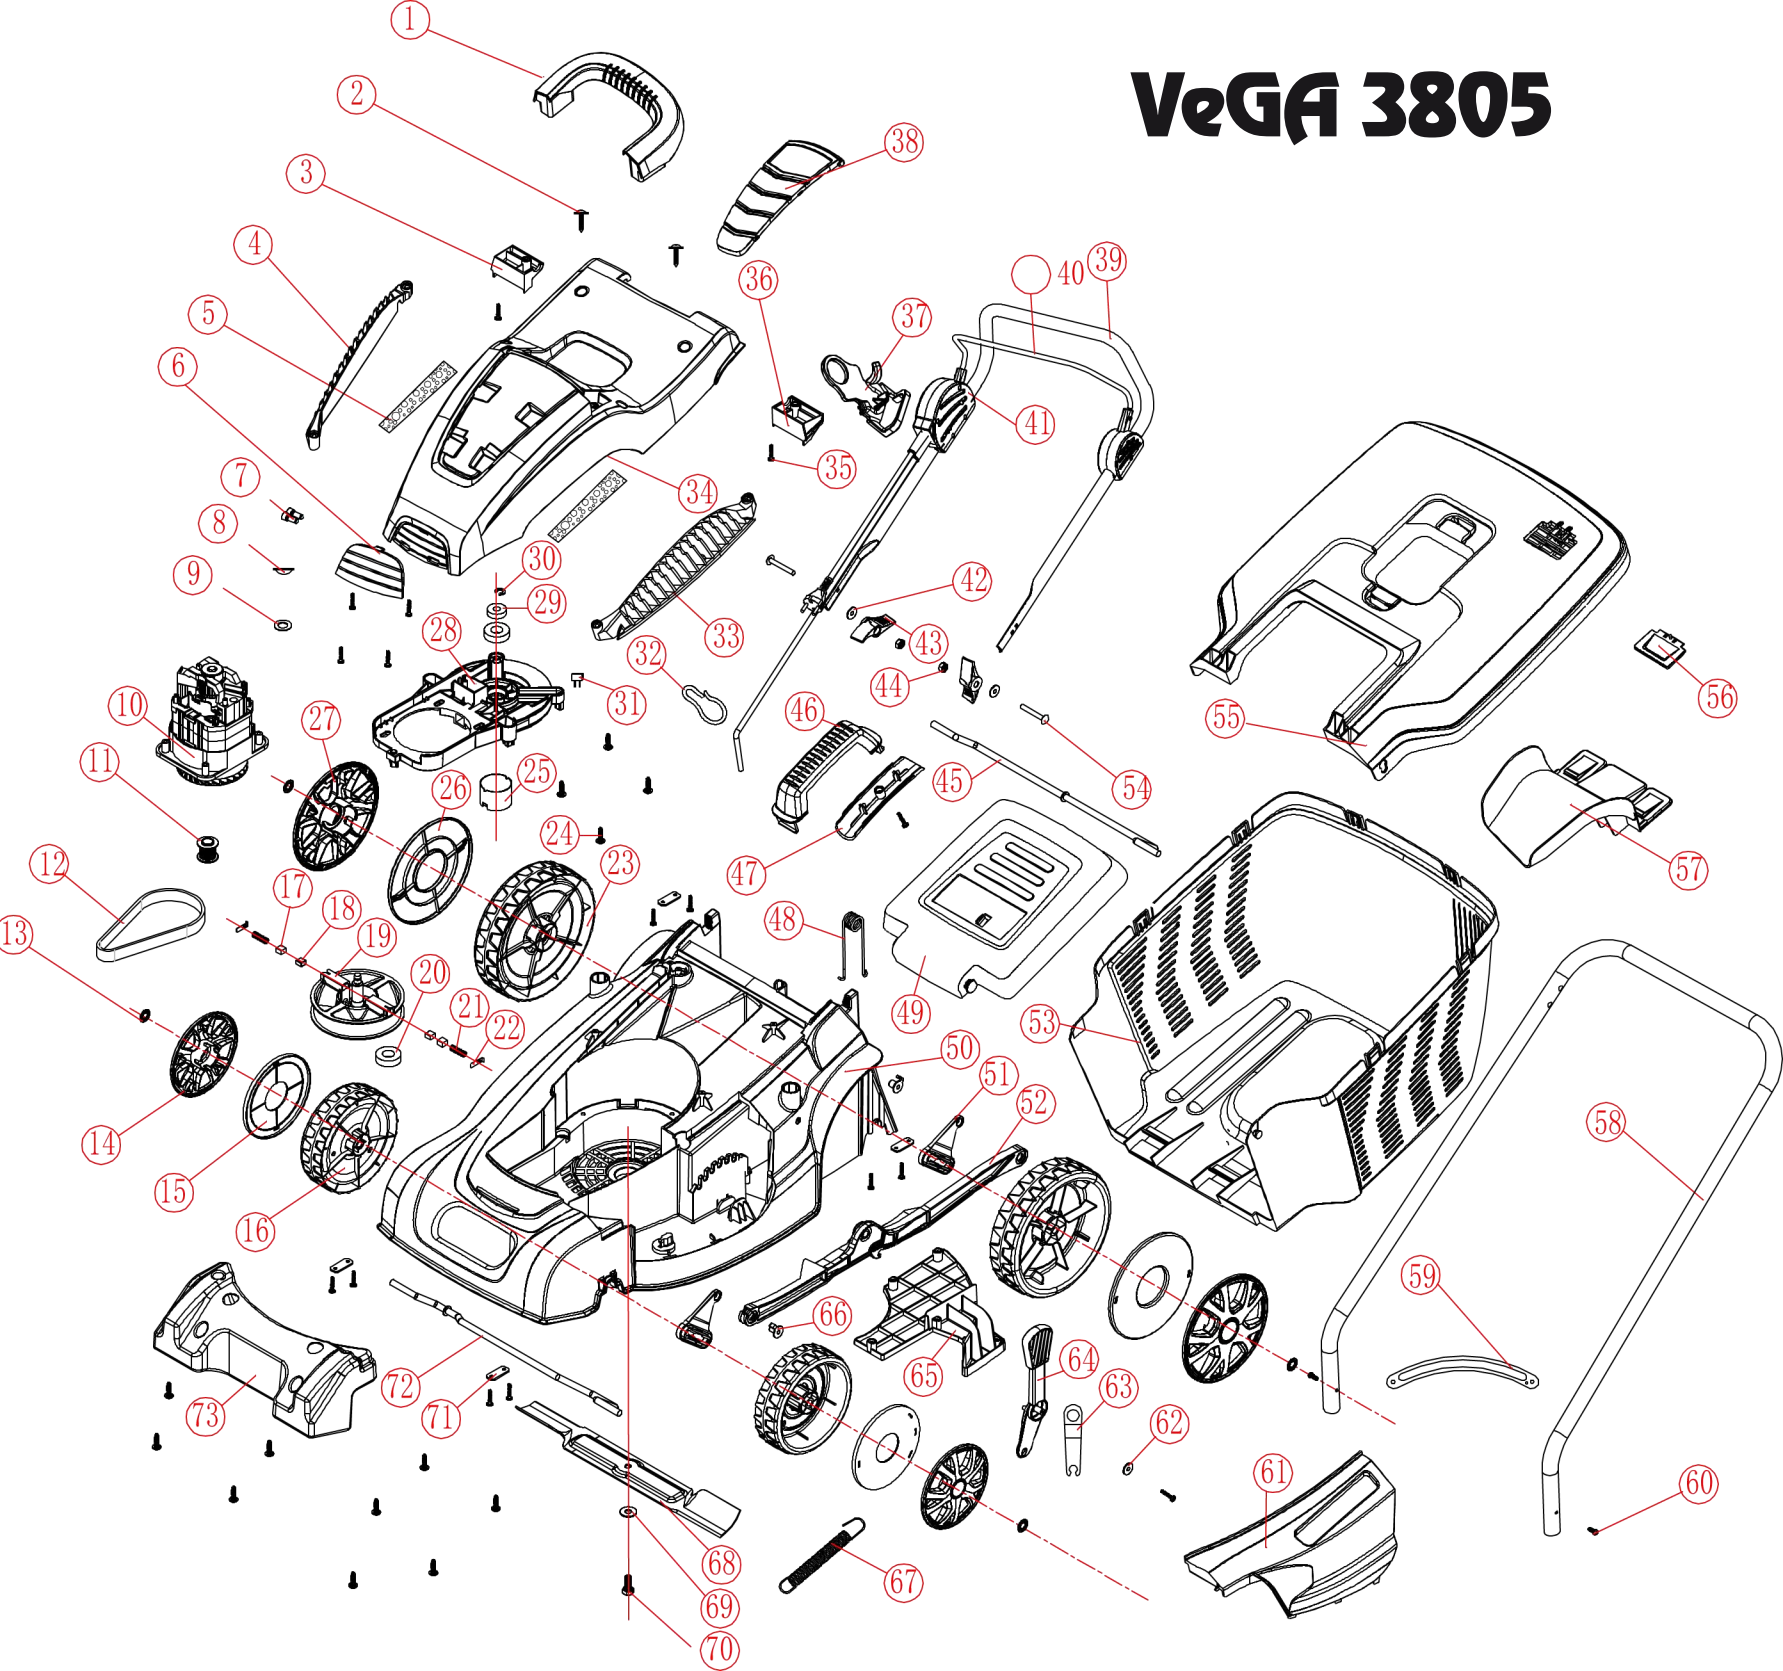

VeGA 3805

No.	ID zboží	Název
1	Q846Z59PA30	madlo
2	J0010001022R	šroub
3	Q195765P954	pravá rukojeť krytu
4	Q846B39PH02	pravý kryt
5	G8460220001	filtr
6	Q846K29AH01	přední kryt
7	D5000100004R	víčko
8	J0150000998R	podložka
9	J0200000112R	těsnění
10	2A690023R	motor
11	J2510000002R	řemenice motoru
12	X6360940002R	klínový řemen
13	J0320000015R	ložisko
14	Q197A39PG98	kryt kola
15	Q1977460H02	kryt přední kolo sužovaný
16	Q197D680H02	kolo přední
17	J4390000001R	díl brzdy
18	Z0470000001	korek brzdy
19	A6362040001R	řemenice
20	J0160000065R	ložisko
21	J0130000023R	pružina
22	J6330680003R	čep
23	Q195F29PH02	kolo zadní
24	J0010000896R	šroub
25	J4380000001R	brzdový kroužek
26	Q195421PH02	kryt zadní kolo sužovaný
27	Q195F29PG98	kryt kola
28	Q636D961B49R	deska motoru
29	J0160000056	ložisko
30	J0150000412R	pojistný kroužek
31	D6002001667R	kondenzátor
32	Q2567411H33R	držák kabelu
33	Q846B38PH02	levý kryt
34	Q846614PA30	kryt sekačky
35	J0010000056R	šroub
36	Q195879P954	levá rukojeť krytu